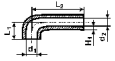

Textile silicon elbows

Description	Inner diameter (d1)	Inner diameter (d2)	Length (L1)
Length (L2)	wall thickness (H1)		
RUBENA No.			

Textile silocone elbow	15x150/15x150 MVQ	15	
150	150		
5			
039070			
Textile silocone elbow			
18x150/18x150 MVQ	18		
18			
150	150		
5			
039071			

Textile silocone elbow			
20x150/20x150 MVQ	20		
20			
150	150		
5			
039073			

Textile silocone elbow			
22x150/20x150 MVQ	22		
20			
150	150		
5			
039097			

silicone elbows

Textile silocone elbow	
25x150/25x150 MVQ	25
25	
150	150
5	
039074	